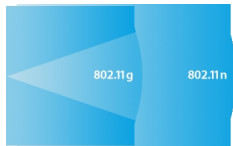

La velocidad marcado con el draft v2.0 (borrador) es de hasta 300 Mbps y se prevé que la versión final del estándar marque los 600 Mbps como velocidad máxima posible, lo que significa que las velocidades teóricas de transmisión serían aún mayores, siendo hasta 10 veces más rápida que una red bajo los estándares 802.11a y 802.11g, y cerca de 40 veces más rápida que una red bajo el estándar 802.11b.

Las principales características diferenciales del 802.11n son:

- MIMO (Multi-In, Multi-Out), generando canales de tráfico simultáneos entre las diferentes antenas de los productos 802.11n.
- Canales de 20 y 40 Hz, lo que permite incrementar enormemente la velocidad.
- Uso de las bandas de 2,4 y 5 GHz simultáneamente.

Esta nueva norma WiFi que se está estableciendo en el mercado se diferencia de cualquier otra norma (A, B, G y optimizaciones de norma G propietarias) por su gran incremento de velocidad y rango de cobertura, lo que se logra gracias a que incorpora la tecnología de antenas MIMO.

Las ondas de RF son "Multi-Señal" y siempre existe una onda primaria y varias secundarias. Hasta ahora sólo se aprovechaba la onda primaria y las otras eran vistas como "interferencias" o "ruidos". La tecnología MIMO, envía señal a 2 ó más antenas y luego las recoge y reconvierte en una. Las antenas inteligentes combinan corrientes de datos que llegan en distintos momentos desde múltiples caminos, de señales que rebotan en paredes, pisos y techos.

Como segundo método, la norma 802.11n usa un enlace de canales: en lugar de los canales de 20MHz de ancho que se encuentran en las normas anteriores, la 802.11n puede usar canales de 40MHz, lo que, al menos en teoría, debe duplicar su capacidad de transmisión de datos.

Hay ciertas aplicaciones como ser VoIP, multimedia & video streaming, juegos multiplayer online y videos de alta definición que no podían ejecutarse con buen rendimiento, o ni siquiera llevarse a cabo. Con esta nueva norma ahora si es posible. El 802.11n significa una verdadera revolución en el mundo del Wi-Fi, ya que aumenta la velocidad de las redes