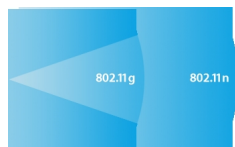

La velocidad marcado con el draft v2.0 (borrador) es de hasta 300 Mbps y se prevé que la versión final del estándar marque los 600 Mbps como velocidad máxima posible, lo que significa que las velocidades teóricas de transmisión serían aún mayores, siendo hasta 10 veces más rápida que una red bajo los estándares 802.11a y 802.11g, y cerca de 40 veces más rápida que una red bajo el estándar 802.11b.

Las principales características diferenciales del 802.11n son:

- MIMO (Multi-In, Multi-Out), generando canales de tráfico simultáneos entre las diferentes antenas de los productos 802.11n.
- Canales de 20 y 40 Hz, lo que permite incrementar enormemente la velocidad.
- Uso de las bandas de 2,4 y 5 GHz simultáneamente.

Esta nueva norma WiFi que se está estableciendo en el mercado se diferencia de cualquier otra norma (A, B, G y optimizaciones de norma G propietarias) por su gran incremento de velocidad y rango de cobertura, lo que se logra gracias a que incorpora la tecnología de antenas MIMO.

Las ondas de RF son "Multi-Señal" y siempre existe una onda primaria y varias secundarias. Hasta ahora sólo se aprovechaba la onda primaria y las otras eran vistas como "interferencias" o "ruidos". La tecnología MIMO, envía señal a 2 ó más antenas y luego las recoge y reconvierte en una. Las antenas inteligentes combinan corrientes de datos que llegan en distintos momentos desde múltiples caminos, de señales que rebotan en paredes, pisos y techos.

Como segundo método, la norma 802.11n usa un enlace de canales: en lugar de los canales de 20MHz de ancho que se encuentran en las normas anteriores, la 802.11n puede usar canales de 40MHz, lo que, al menos en teoría, debe duplicar su capacidad de transmisión de datos.

Hay ciertas aplicaciones como ser VoIP, multimedia & video streaming, juegos multiplayer online y videos de alta definición que no podían ejecutarse con buen rendimiento, o ni siquiera llevarse a cabo. Con esta nueva norma ahora si es posible. El 802.11n significa una verdadera revolución en el mundo del Wi-Fi, ya que aumenta la velocidad de las redes